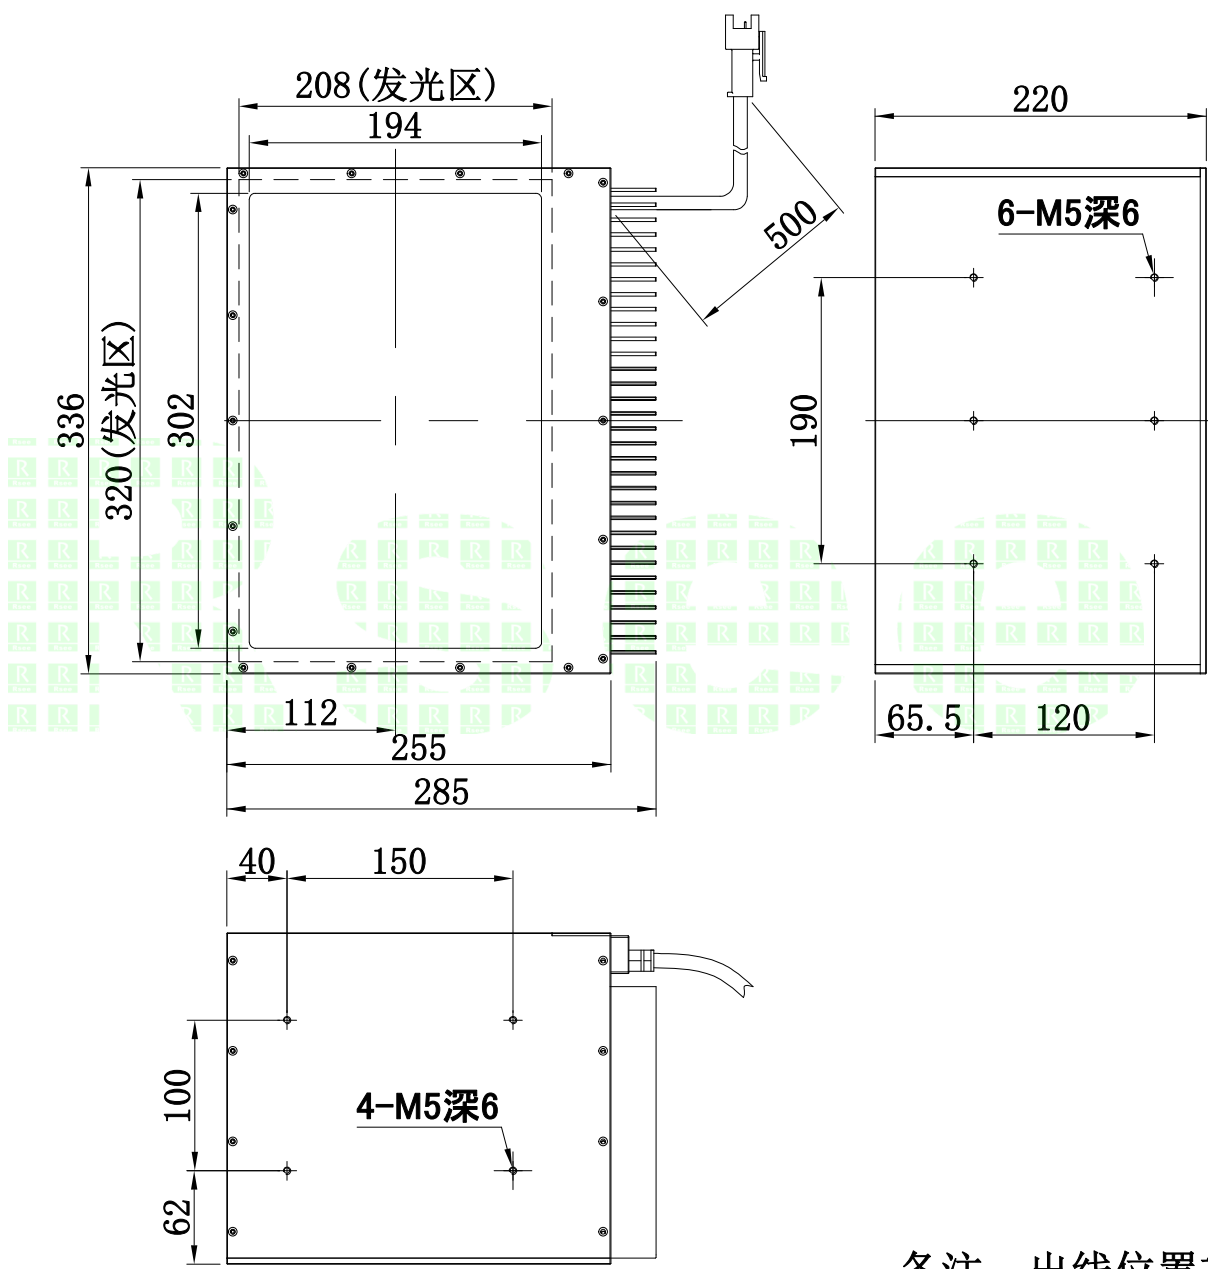

1	2	3	4	5
自变/客变	版本	审核	日期	说明

UNIT: mm

A
B
C
D
E

备注：出线位置靠近底座发光区面

	型号	P-COL-320-208		
	品名	同轴光源		
日期	2015-6-15	比例	1:5	重量

产品安装尺寸图