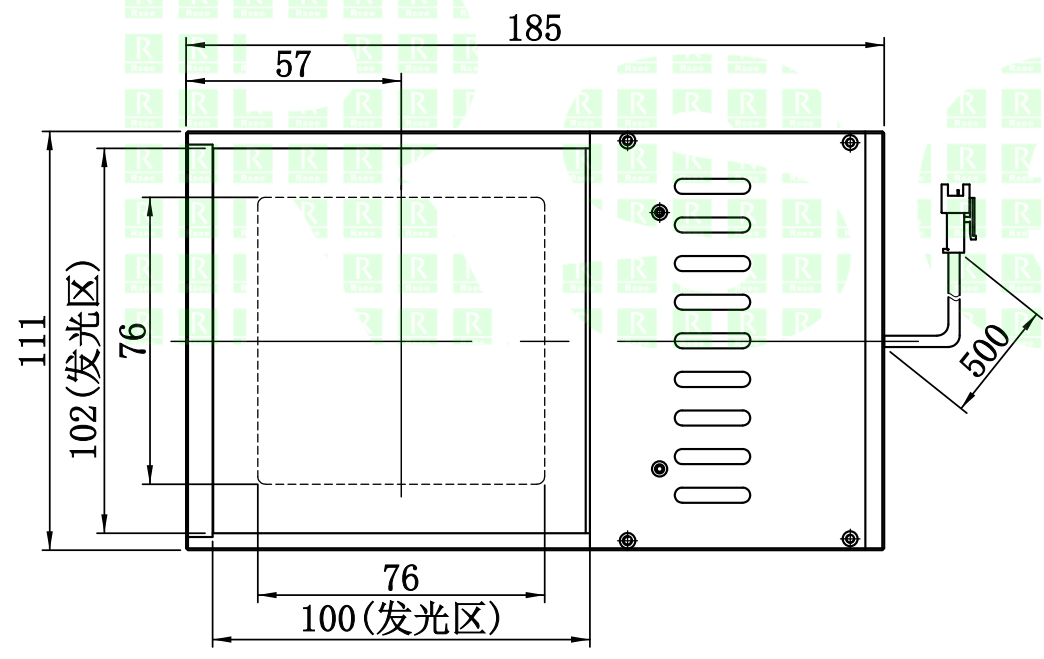

| | | | | |
|-------|----|----|----|----|
| 自变/客变 | 版本 | 审核 | 日期 | 说明 |
| | | | | |
| | | | | |

A
B
C
D
E

| | | |
|----|------------|--|
| 型号 | P-COLG-100 | |
| 品名 | 同轴光源 | |

产品安装尺寸图

| | | | | | |
|----|------------|----|-----|----|--|
| 日期 | 2017-08-23 | 比例 | 1:2 | 重量 | |
|----|------------|----|-----|----|--|