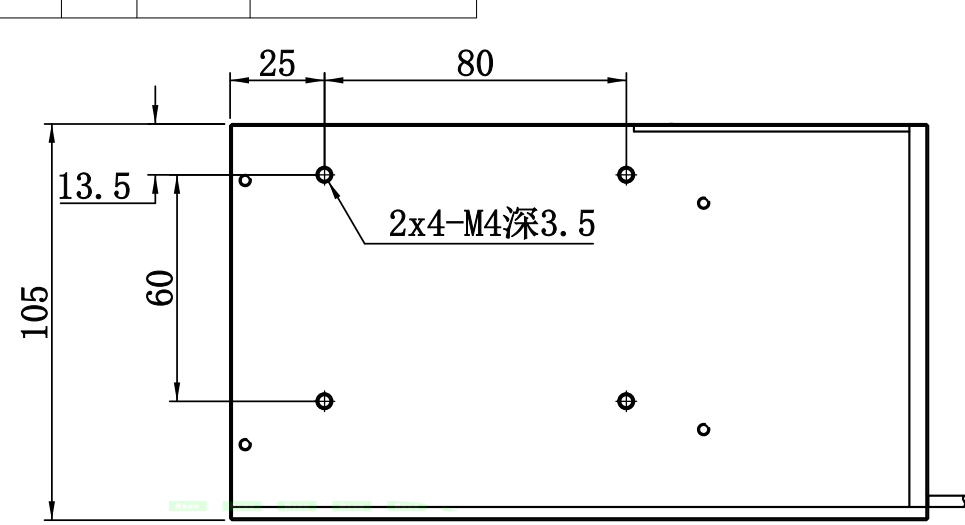

| | | | | |
|-------|----|----|----|----|
| 自变/客变 | 版本 | 审核 | 日期 | 说明 |
| | | | | |
| | | | | |

A
B
C
D
E

| | | |
|----|------------|--|
| 型号 | P-COLG-100 | |
| 品名 | 同轴光源 | |

产品安装尺寸图

| | | | | | |
|----|------------|----|-----|----|--|
| 日期 | 2017-08-23 | 比例 | 1:2 | 重量 | |
|----|------------|----|-----|----|--|