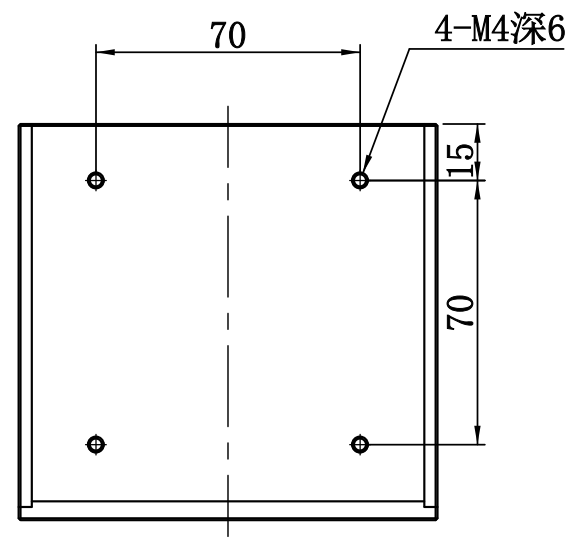

| | | | | |
|-------|----|----|----|----|
| 自变/客变 | 版本 | 审核 | 日期 | 说明 |
| | | | | |
| | | | | |

A
B
C
D
E

| | | |
|----|------------|--|
| 型号 | P-COLG-100 | |
| 品名 | 同轴光源 | |

产品安装尺寸图

| | | | | | |
|----|------------|----|-----|----|--|
| 日期 | 2017-08-23 | 比例 | 1:2 | 重量 | |
|----|------------|----|-----|----|--|