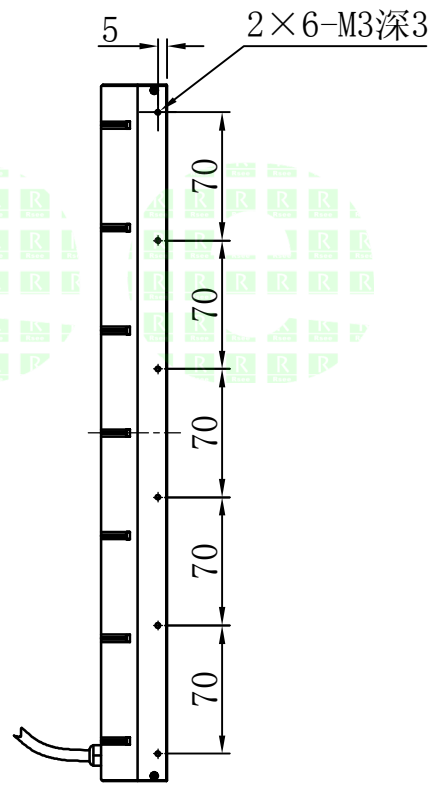

1		2		3	4	5
自变/客变	版本	审核	日期	说明		

A

B

C

D

E

		型号	P-BL-380-40		产品安装尺寸图	
		品名	条形光源		Rsee 东莞锐视光电 科技有限公司	
日期	2014-9-16	比例	1:4	重量		