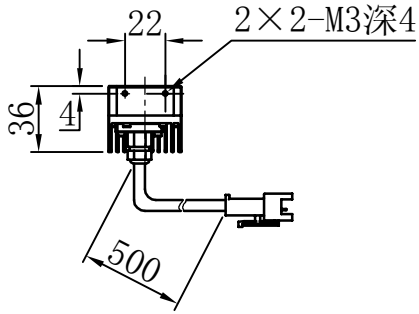

1		2		3	4	5
自变/客变	版本	审核	日期	说明		

A

B

C

D

E

		型号	P-BL-380-40		产品安装尺寸图	
		品名	条形光源		Rsee 东莞锐视光电 科技有限公司	
日期	2014-9-16	比例	1:4	重量		