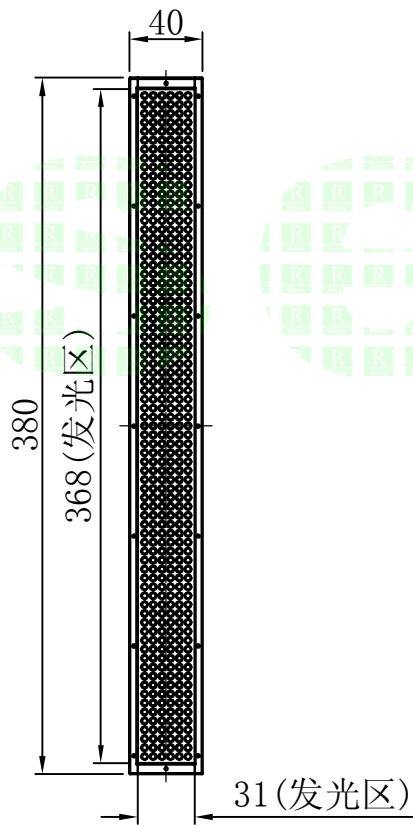

1		2		3	4	5
自变/客变	版本	审核	日期	说明		

A

B

C

D

E

		型号	P-BL-380-40		产品安装尺寸图	
		品名	条形光源		Rsee 东莞锐视光电 科技有限公司	
日期	2014-9-16	比例	1:4	重量		