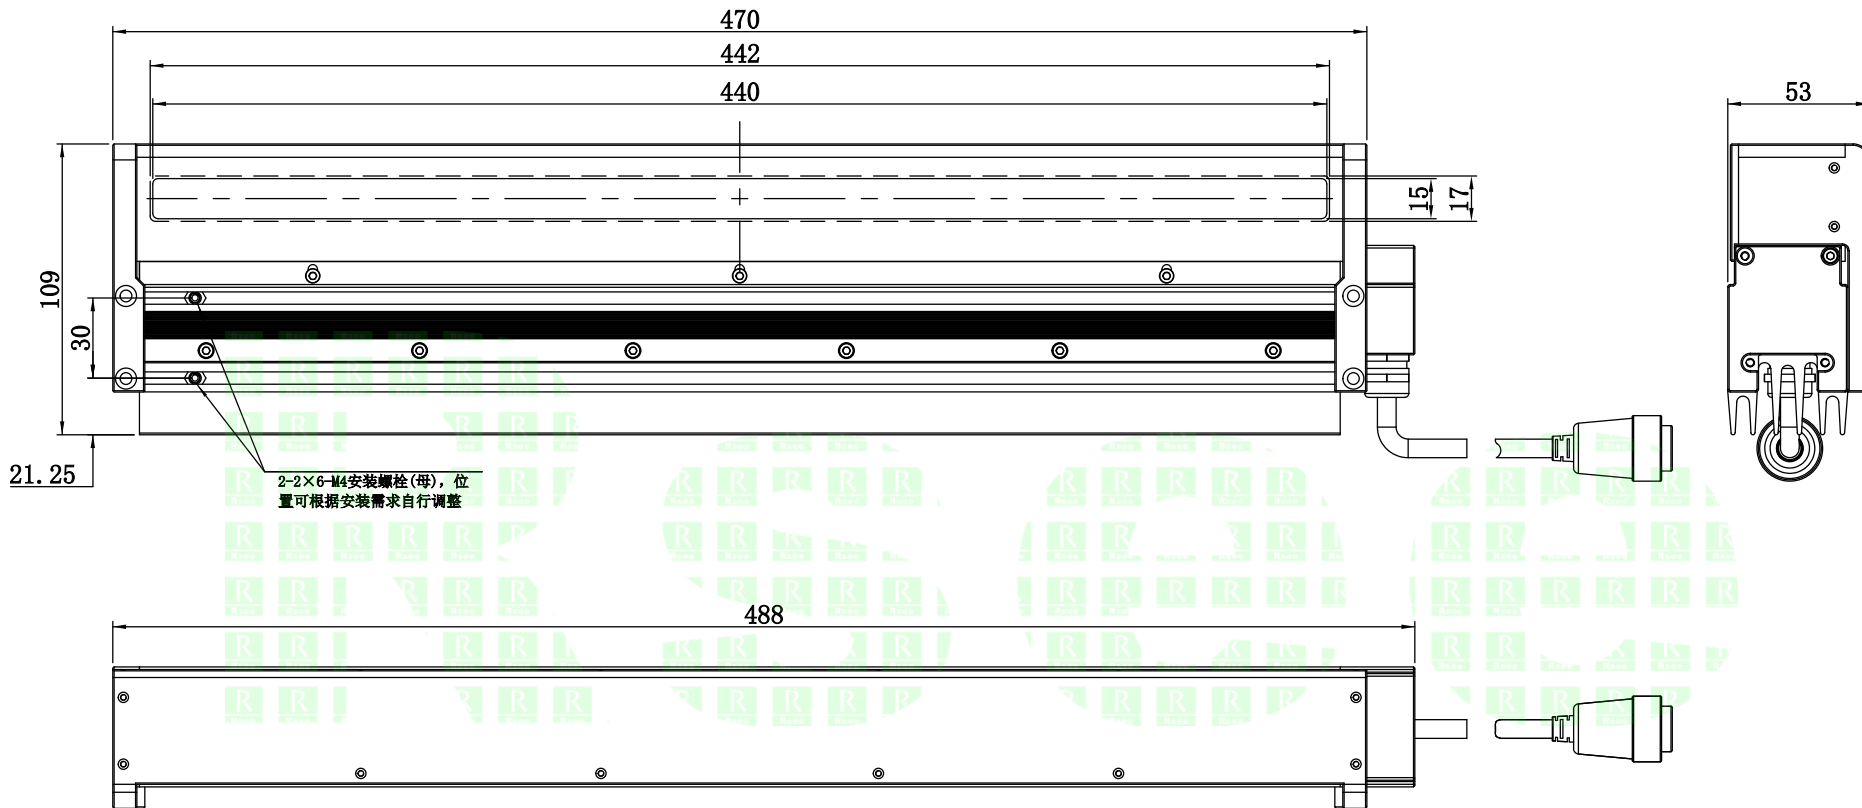

1	2	3	4	5	6	7	8	9	10
自定/客定	版本	审核	日期	说明					

A
B
C
D
E

		型号	P-CU-LSP-450		产品安装尺寸图
		品名	同轴线光源		
日期	2015-11-11	比例	1:2	重量	 Rsee 东莞锐视光电 科技有限公司