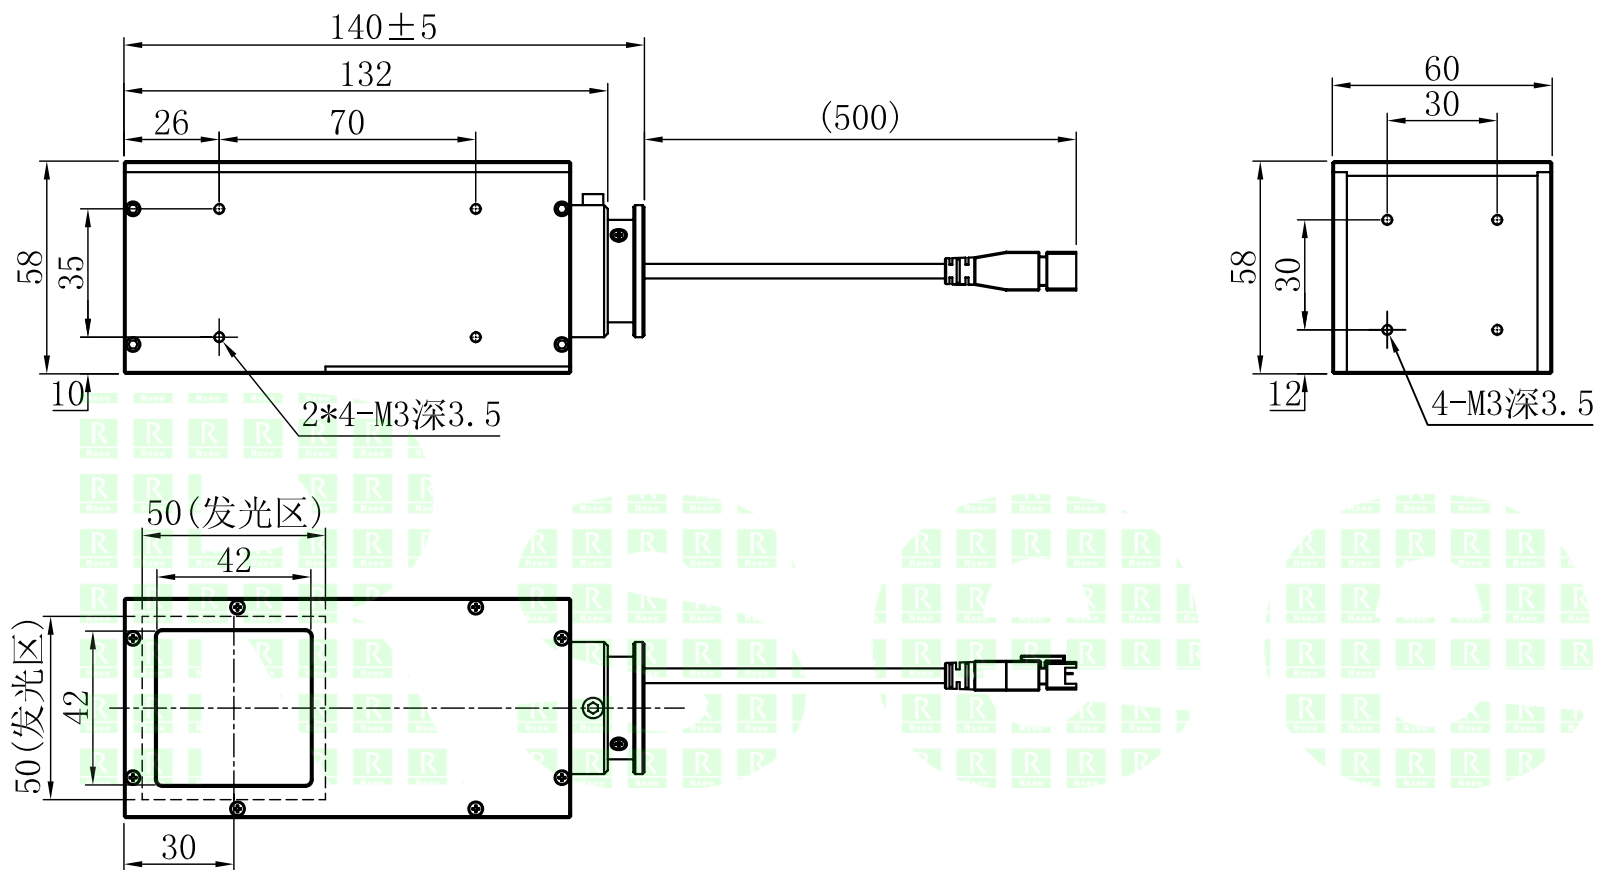

1		2			3		4		5	
自变/客变	版本	审核	日期	说明						

UNIT: mm

		型号	P-COPL-50		产品安装尺寸图 Rsee 东莞锐视光电 科技有限公司	
		品名	同轴平行光源			
日期	2014-12-19	比例	1:2	重量		