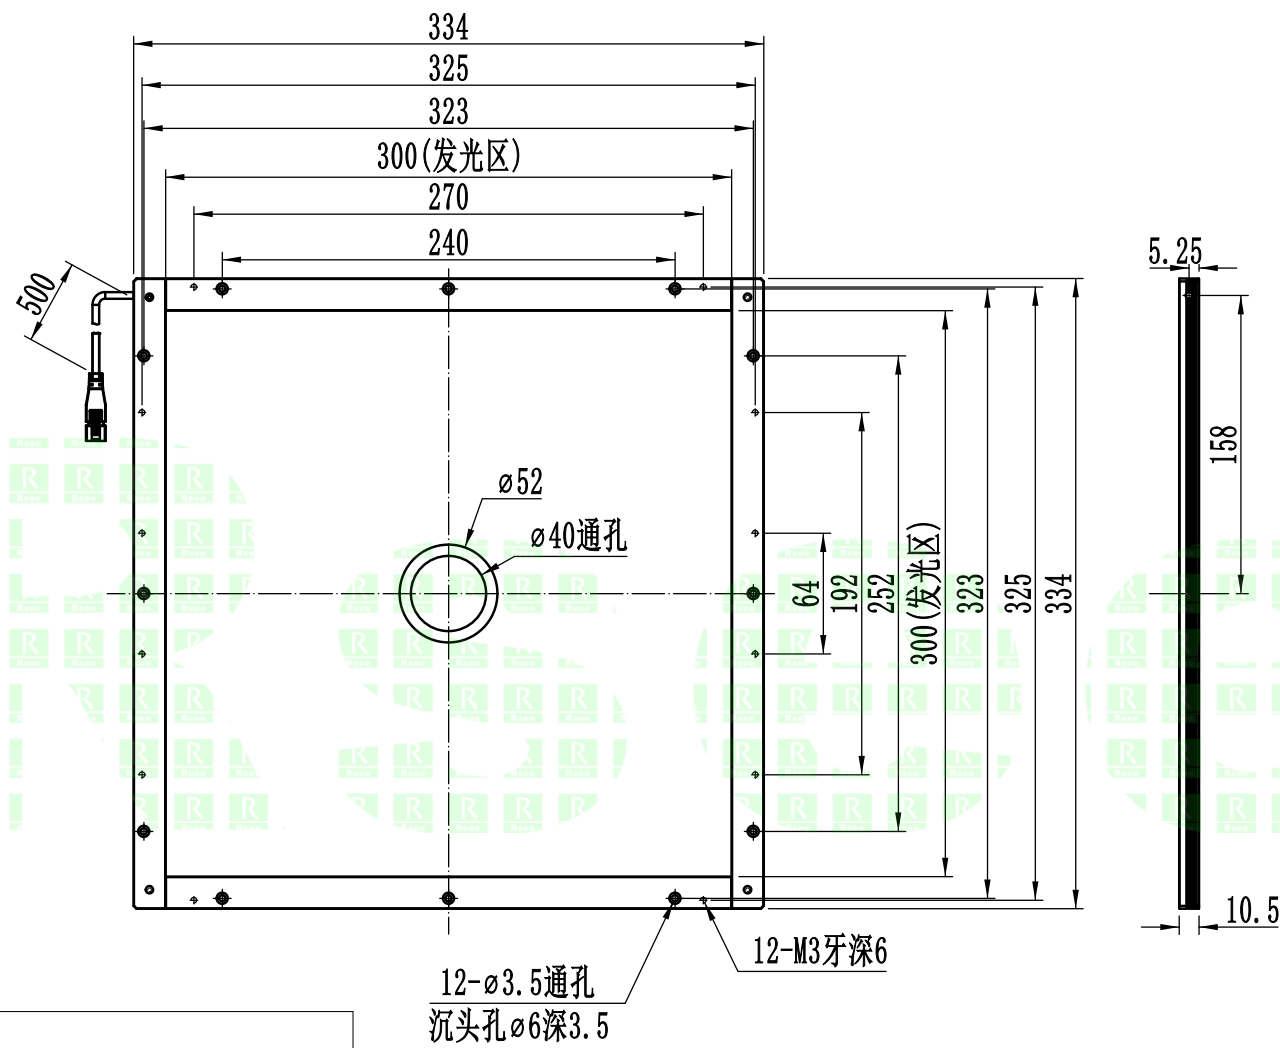

UNIT: mm

自变/客变	版本	审核	日期	说明

A
B
C
D
E

2. 电性能参数

电压/电流/功率 (Max)	24V/0.84A/20.16W
配套控制器	
出线端口	24V 模拟头
其他	

	型号	P-FLK2-300-300	
	品名	面光源	
日期	2018-12-05	比例	1:4
		重量	

产品安装尺寸图