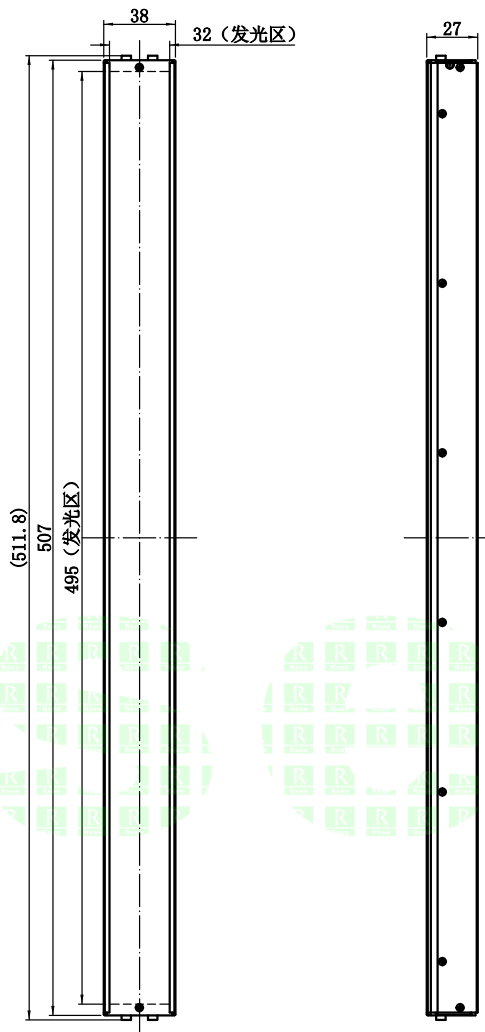

1	2	3	4	5
自变/客变	版本	审核	日期	说明

UNIT: mm

A

B

C

D

2. 电性能参数

电压/电流/功率 (Max)	24V/1.32A/31.68W (Max)	配套控制器
出线端口	其他	

E		型号	P-BLF-507-38		产品安装尺寸图
		品名	高均匀条形光源		
日期	2018. 8. 18	比例	1:4	重量	