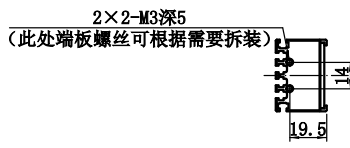

1	2	3	4	5
自变/客变	版本	审核	日期	说明

UNIT: mm

A

B

C

D

2. 电性能参数

电压/电流/功率 (Max)	24V/1.32A/31.68W (Max)	配套控制器
出线端口	其他	

E		型号	P-BLF-507-38		产品安装尺寸图
		品名	高均匀条形光源		
日期	2018. 8. 18	比例	1:4	重量	