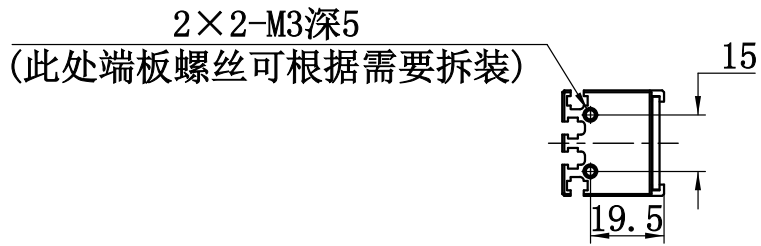

## 2. 电性能参数

电压/电流/功率 (Max)	24V/0.24A/5.76W (Max)	配套控制器
出线端口		其他

E

	型号	P-BLF-147-28		产品安装尺寸图	
	品名	高均匀条形光源			
日期	2018. 8. 18	比例	1:2	重量	