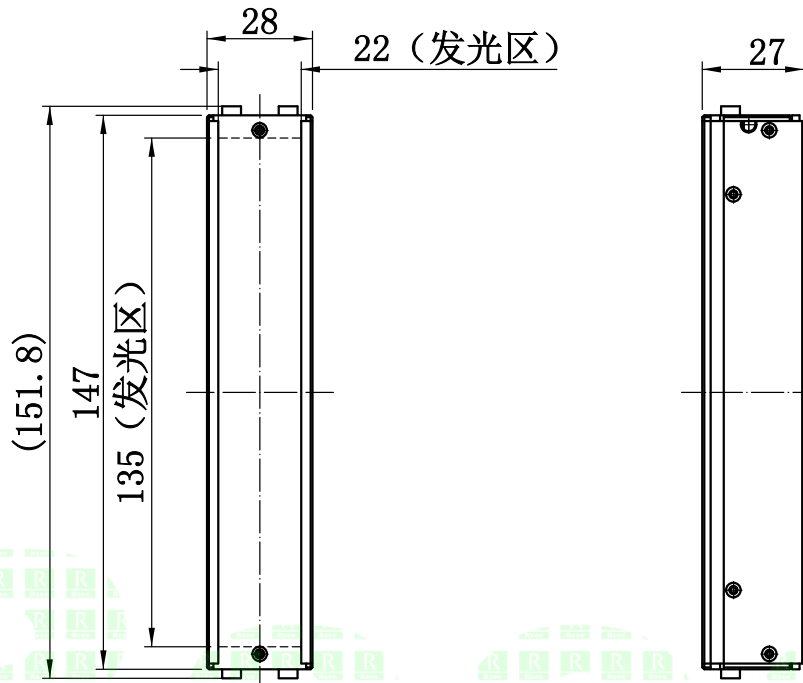

## 2. 电性能参数

电压/电流/功率 (Max)	24V/0.24A/5.76W (Max)	配套控制器
出线端口		其他

E

	型号	P-BLF-147-28		产品安装尺寸图	
	品名	高均匀条形光源			
日期	2018. 8. 18	比例	1:2	重量	