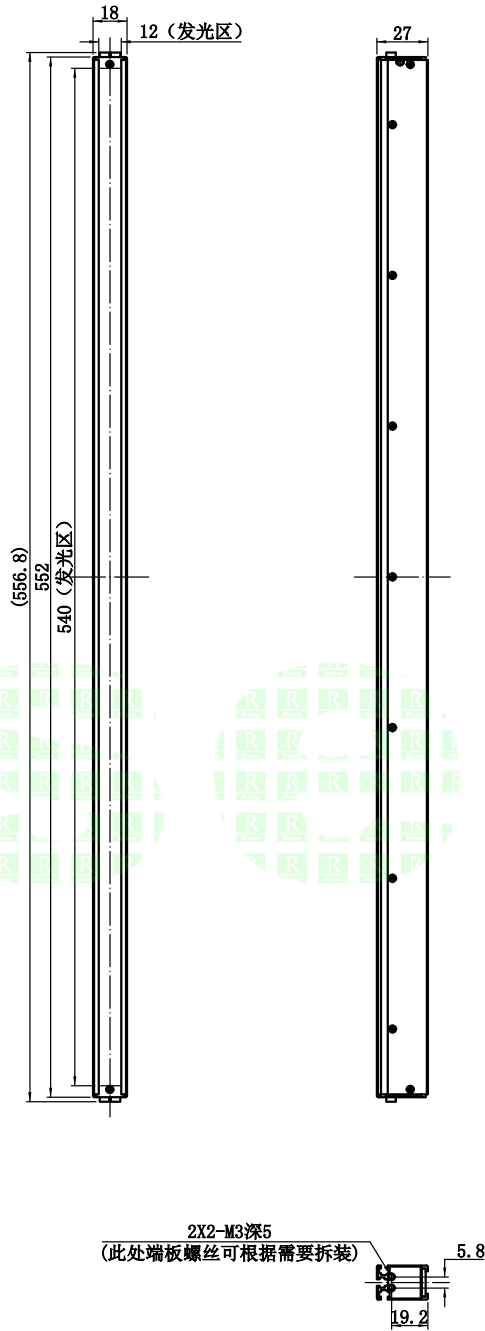

1	2	3	4	5
自变/客变	版本	审核	日期	说明

UNIT: mm

A

B

C

D

2. 电性能参数

电压/电流/功率 (Max)	24V/0.48A/11.52W (Max)	配套控制器
出线端口		其他

E

	型号	P-BLF-552-18		产品安装尺寸图	
	品名	高均匀条形光源			
日期	2018. 8. 18	比例	1:4	重量	