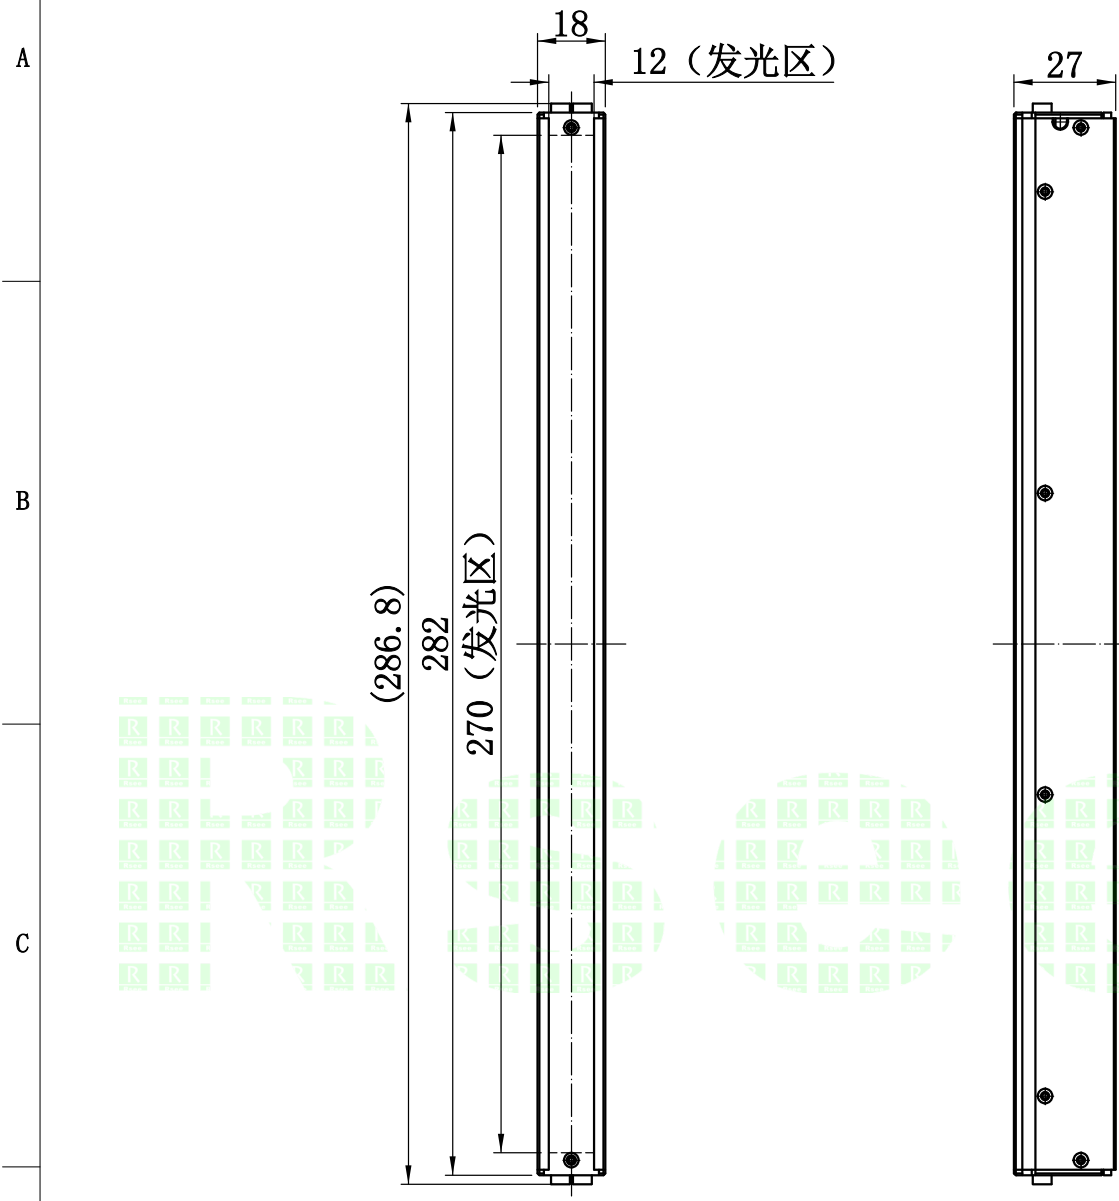

1	2	3	4	5
自变/客变	版本	审核	日期	说明

UNIT: mm

2. 电性能参数

电压/电流/功率 (Max)	24V/0.24A/5.76W (Max)	配套控制器
出线端口	其他	

E			型号	P-BLF-282-18		产品安装尺寸图	
			品名	高均匀条形光源			
日期	2018.8.18		比例	1:2	重量		