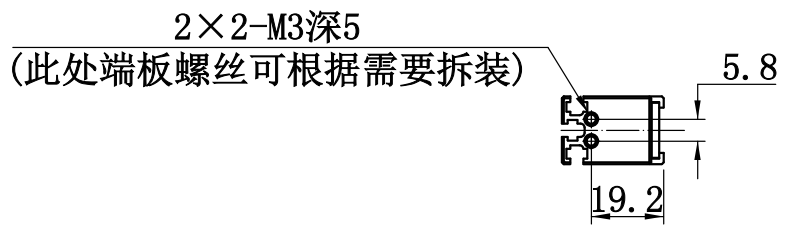

1	2	3	4	5
自变/客变	版本	审核	日期	说明

UNIT: mm

2. 电性能参数

电压/电流/功率 (Max)	24V/0.24A/5.76W (Max)	配套控制器
出线端口	其他	

E			型号	P-BLF-282-18		产品安装尺寸图	
			品名	高均匀条形光源			
日期	2018.8.18		比例	1:2	重量		