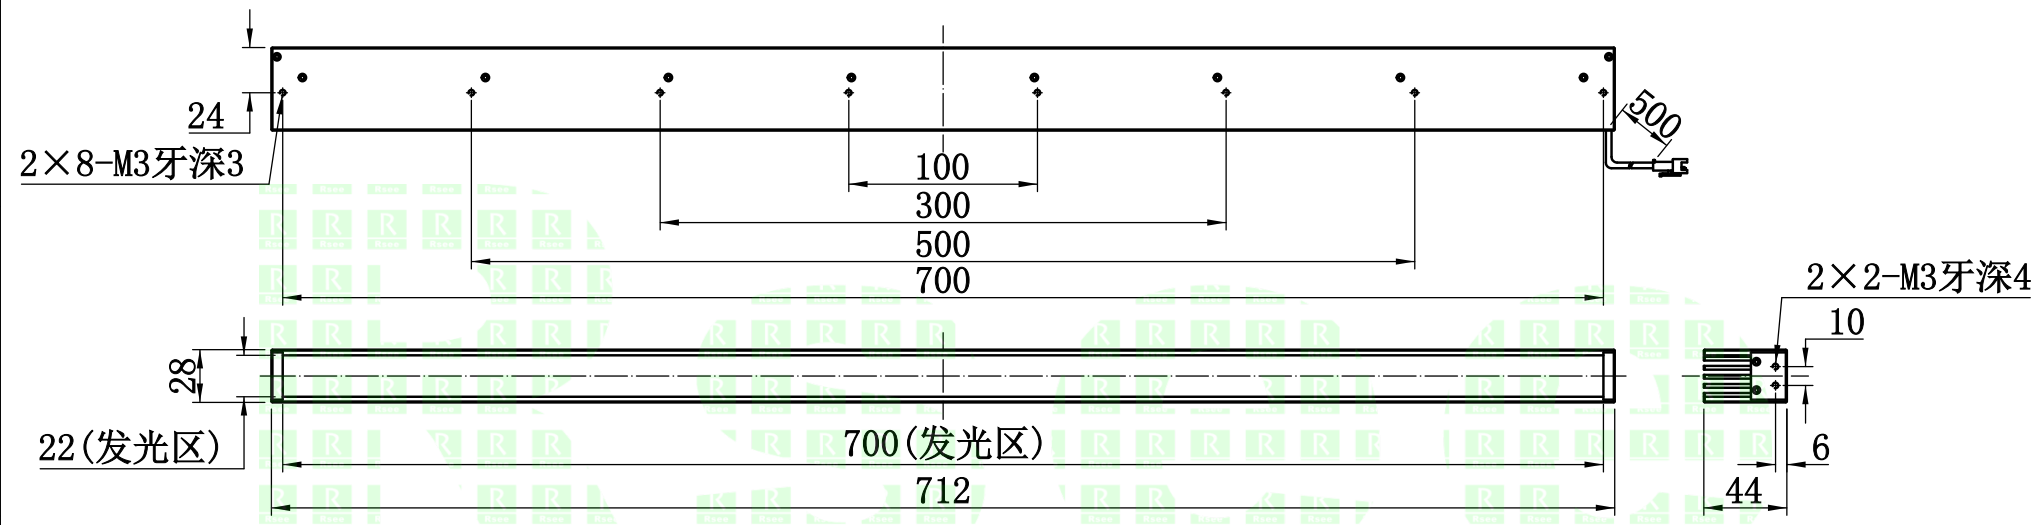

UNIT: mm

自变/客变	版本	审核	日期	说明

A
B
C
D

2. 电性能参数

电压/电流/功率 (Max)	24V/2.48A/59.5W (Max)
配套控制器	
出线端口	
其他	

型号	P-BLG-700-22	
品名	高亮条形光源	
日期	2018.8.1	比例
		1:4
		重量

产品安装尺寸图