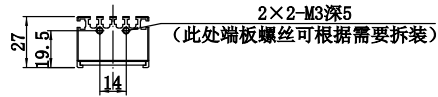

1	2	3	4	5
自变/客变	版本	审核	日期	说明

UNIT: mm

A

B

C

D

E

		型号	P-BL2-507-38		产品安装尺寸图	
		品名	条形光源			
日期	2016-03-23	比例	1:4	重量	Rsee 东莞锐视光电 科技有限公司	