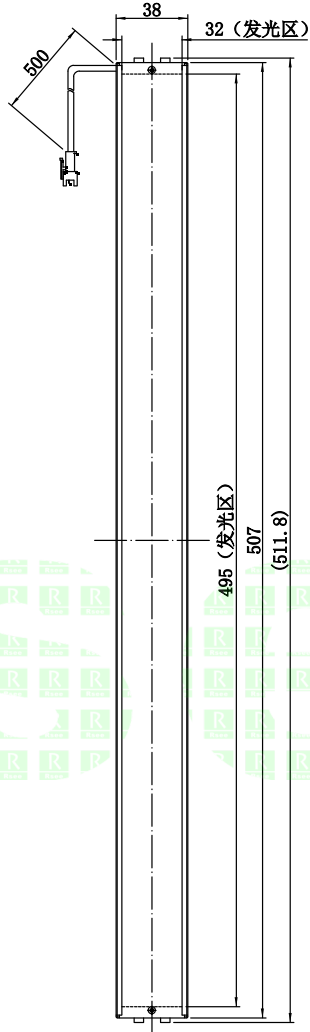

1	2	3	4	5
自变/客变	版本	审核	日期	说明

UNIT: mm

A

B

C

D

E

		型号	P-BL2-507-38		产品安装尺寸图	
		品名	条形光源			
日期	2016-03-23	比例	1:4	重量	Rsee 东莞锐视光电 科技有限公司	