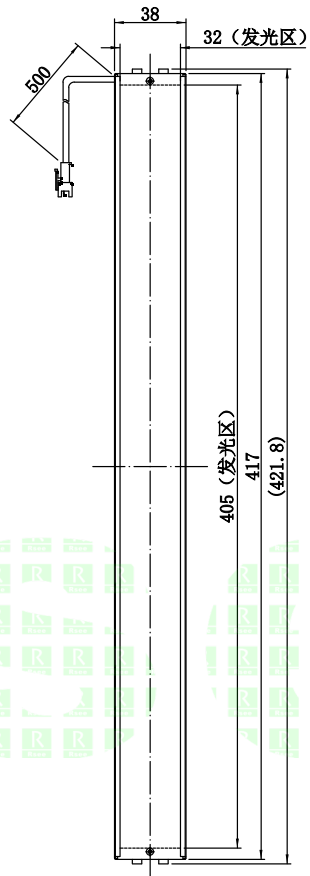

1	2	3	4	5
自变/客变	版本	审核	日期	说明

UNIT: mm

A

B

C

D

E

		型号	P-BL2-417-38			产品安装尺寸图	
		品名	条形光源				
日期	2016-03-23	比例	1:4	重量		<b>Rsee</b> 东莞锐视光电 科技有限公司	