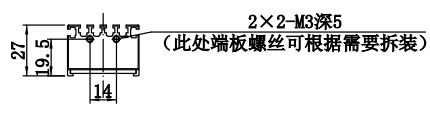

1	2	3	4	5
自变/客变	版本	审核	日期	说明

UNIT: mm

A

B

C

D

E

		型号	P-BL2-417-38			产品安装尺寸图	
		品名	条形光源				
日期	2016-03-23	比例	1:4	重量		<b>Rsee</b> 东莞锐视光电 科技有限公司	