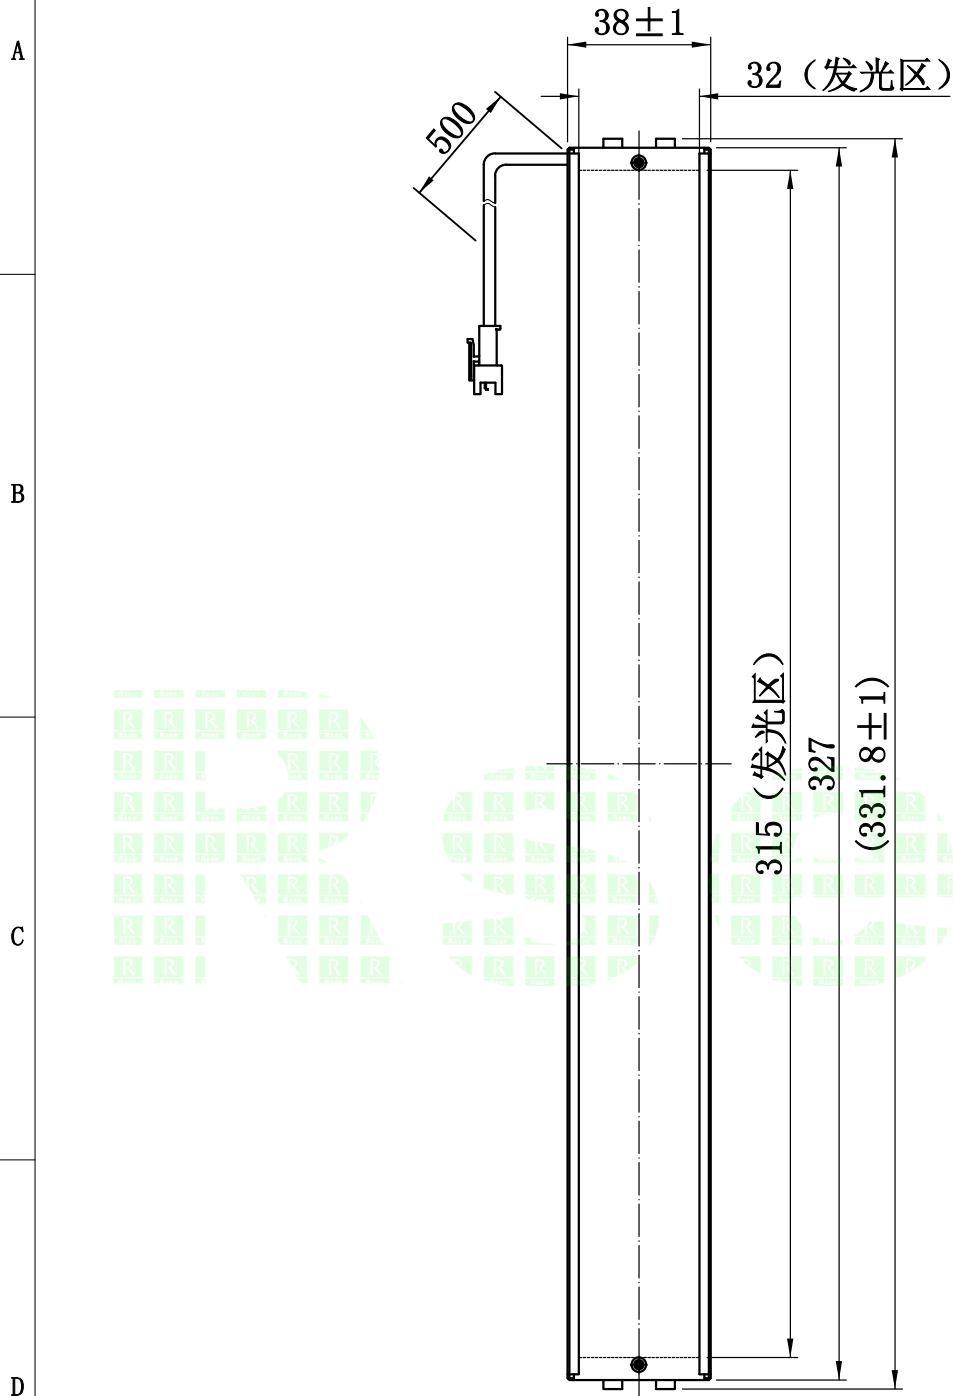

1	2	3	4	5
自变/客变	版本	审核	日期	说明

UNIT: mm

E		型号	P-BL2-327-38		产品安装尺寸图
		品名	条形光源		
日期	2016-03-23	比例	1:2	重量	