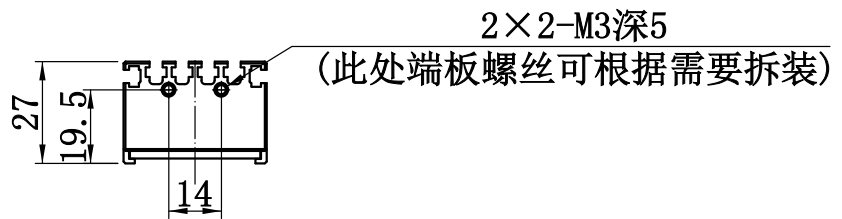

1	2	3	4	5
自变/客变	版本	审核	日期	说明

UNIT: mm

E		型号	P-BL2-327-38		产品安装尺寸图
		品名	条形光源		
日期	2016-03-23	比例	1:2	重量	