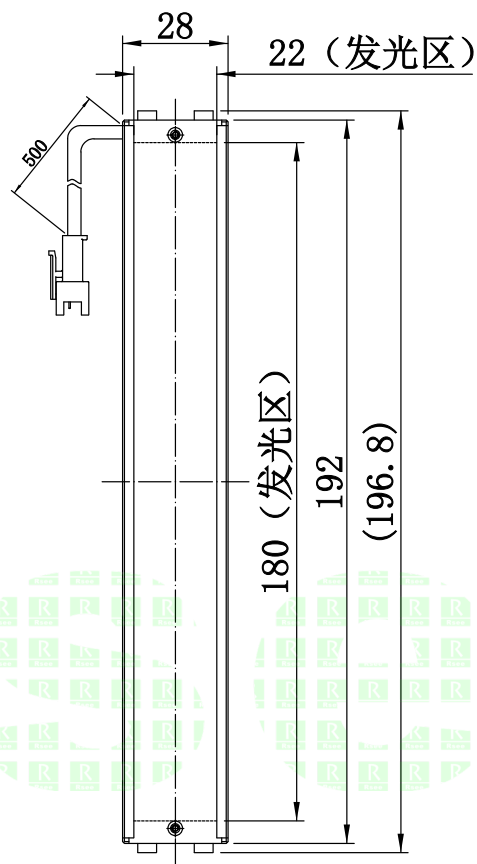

1	2	3	4	5
自变/客变	版本	审核	日期	说明

UNIT: mm

A

B

C

D

E

		型号	P-BL2-192-28			产品安装尺寸图	
		品名	条形光源				
日期	2016-03-23	比例	1:2	重量		Rsee 东莞锐视光电 科技有限公司	