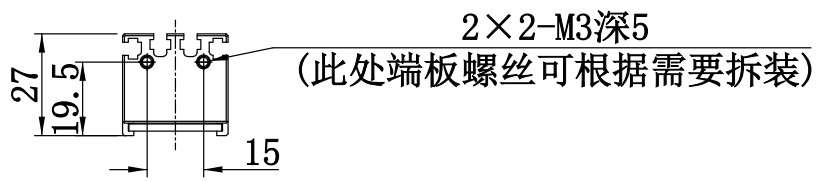

1	2	3	4	5
自变/客变	版本	审核	日期	说明

UNIT: mm

A

B

C

D

E

		型号	P-BL2-192-28			产品安装尺寸图	
		品名	条形光源				
日期	2016-03-23	比例	1:2	重量		Rsee 东莞锐视光电 科技有限公司	